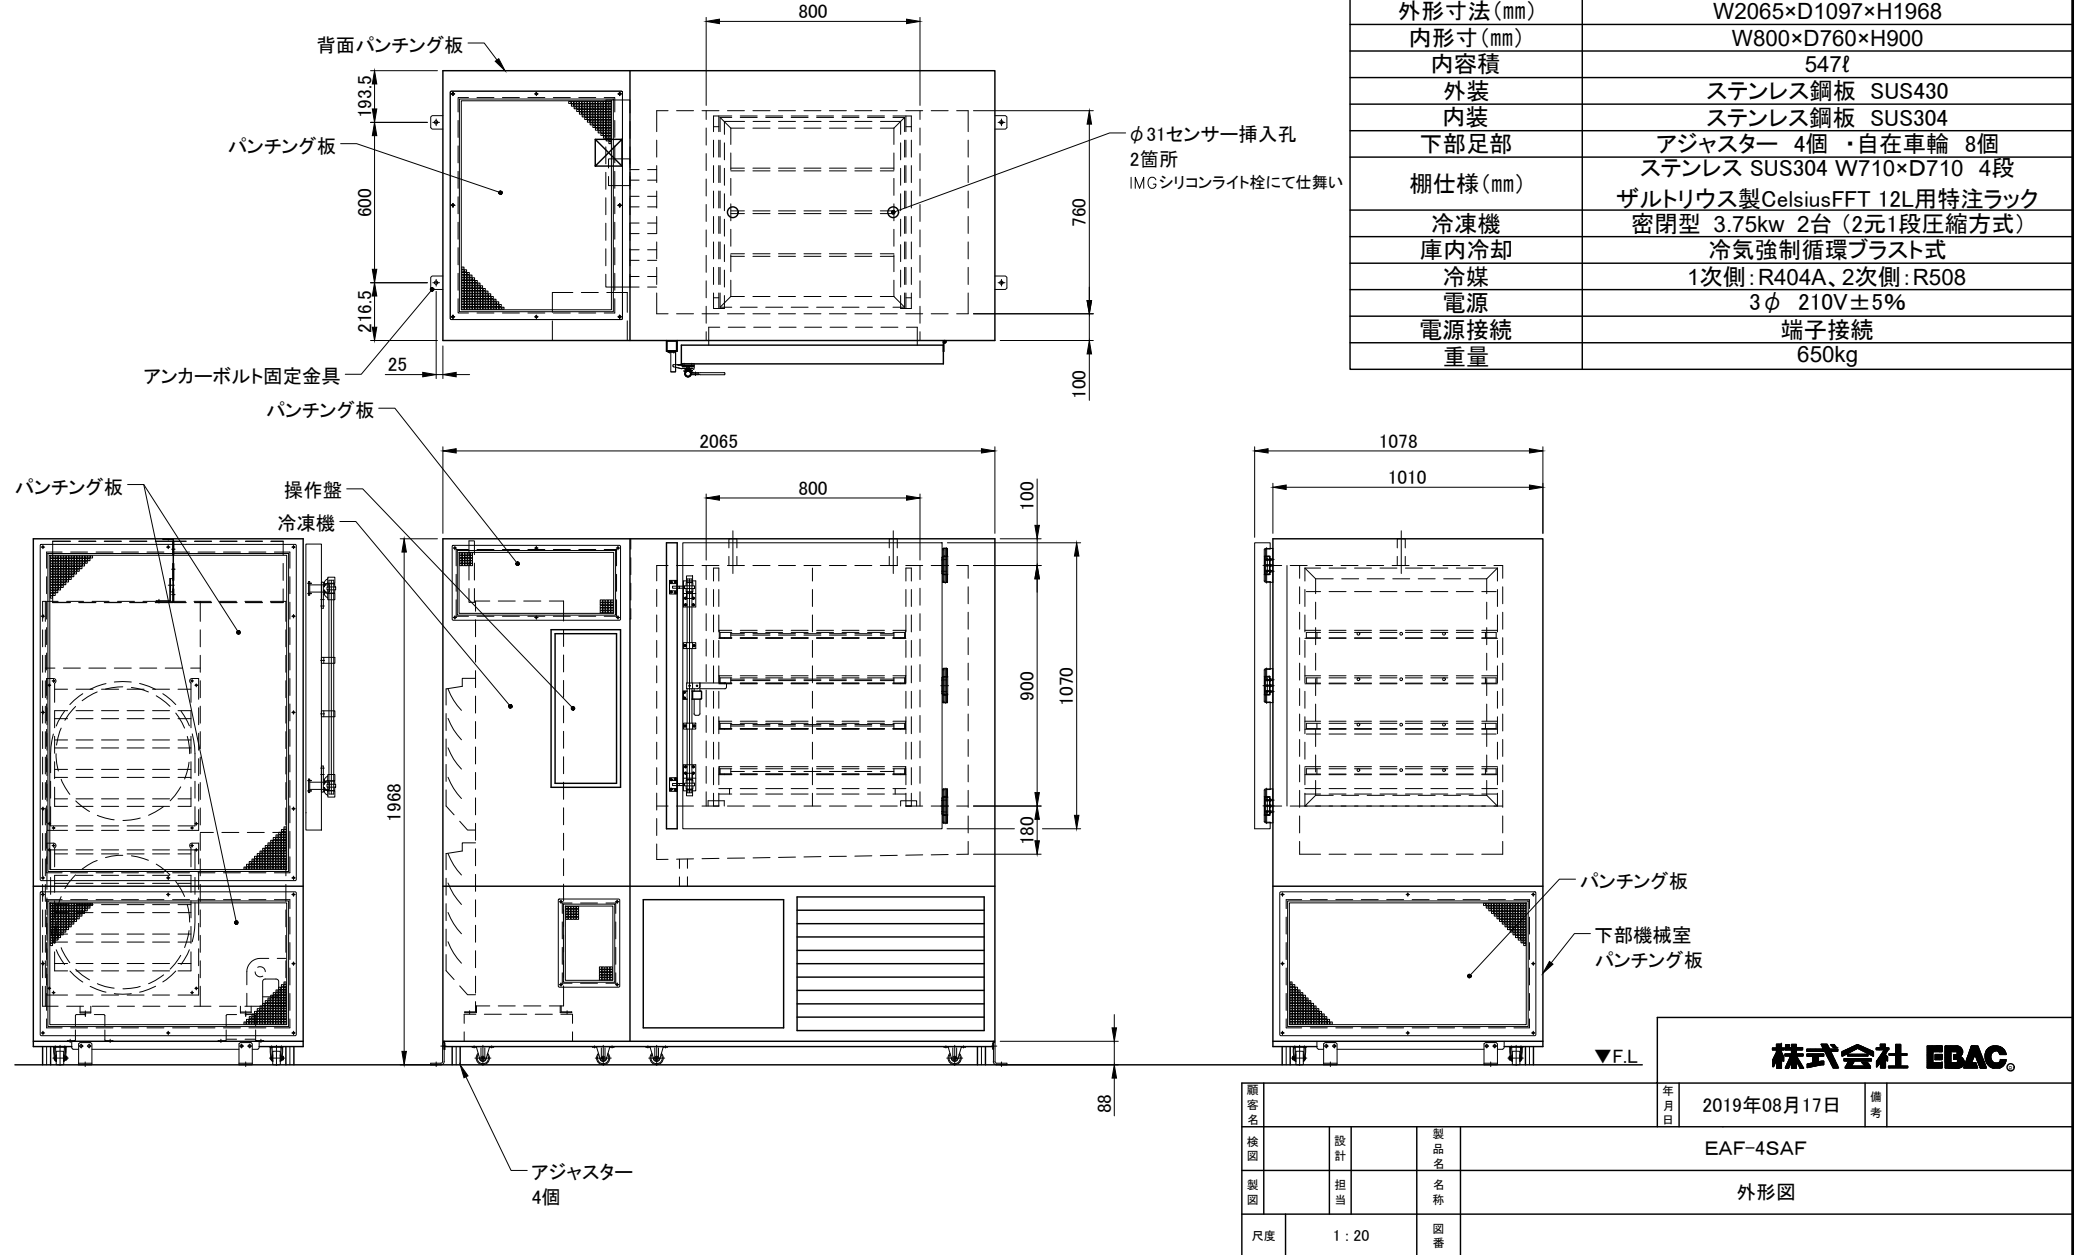

改訂	変更内容	日付	改訂	変更内容	日付

仕様一覧	
品名	EAF-4SAF
温度設定	-85℃
温度設定範囲	-50℃～-86℃
周囲温度範囲	+10℃～+30℃
冷却時間	室温から-70℃迄70分(無負荷時)
外形寸法(mm)	W2065×D1097×H1968
内形寸法(mm)	W800×D760×H900
内容積	547ℓ
外装	ステンレス鋼板 SUS430
内装	ステンレス鋼板 SUS304
下部足部	アジャスター 4個・自在車輪 8個
棚仕様(mm)	ステンレス SUS304 W710×D710 4段 ザルトリウス製CelsiusFFT 12L用特注ラック
冷凍機	密閉型 3.75kw 2台(2元1段圧縮方式)
庫内冷却	冷氣強制循環プラスチック
冷媒	1次側:R404A、2次側:R508
電源	3φ 210V±5%
電源接続	端子接続
重量	650kg

顧客名	年月日	備考
	2019年08月17日	
検図	設計	製品名
製図	担当	名称
尺度	1:20	図番